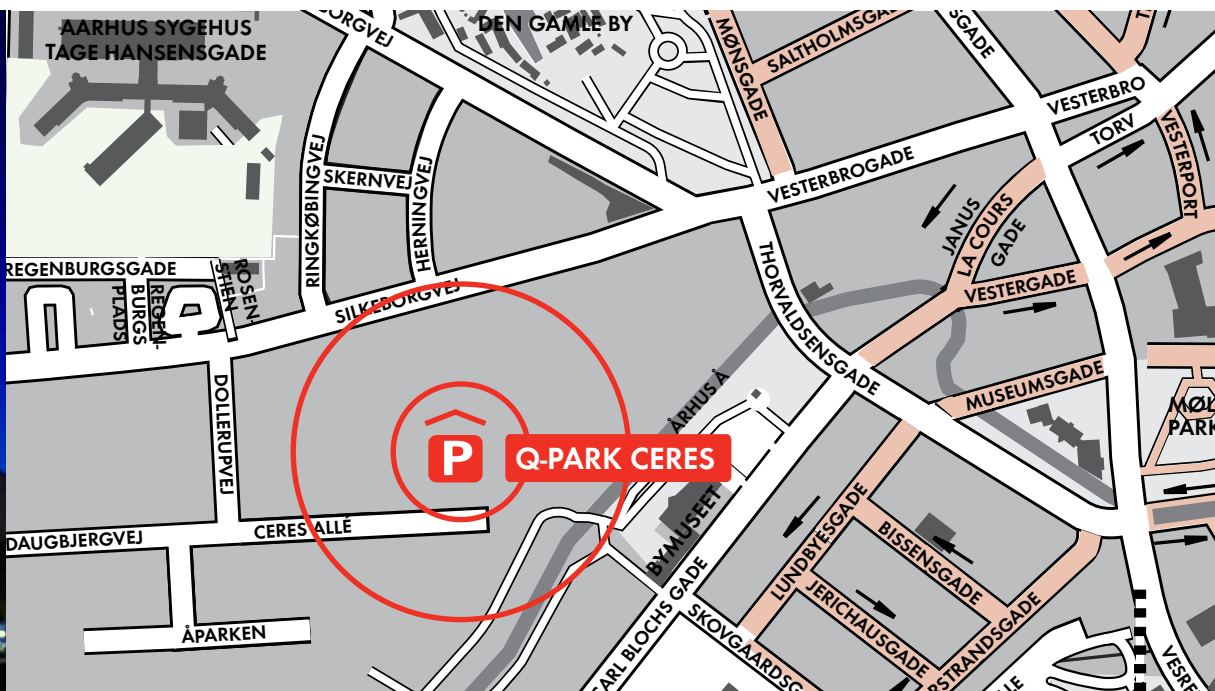

ADRESSE

Ceres Allé 2
8000 Aarhus

ANTAL P-PLADSER

440

ÅBNINGSTIDER

Indkørsel: 00.00-24.00
Udkørsel: 00.00-24.00

EKSTRA SERVICES

elevator